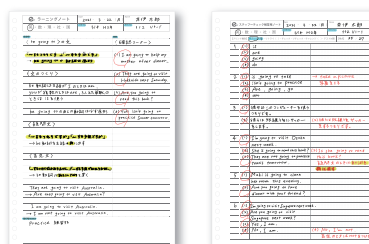

さらに

指導していない教科を家庭学習で

教室で指導していない科目を、家庭学習で対応。  
労力を最小限に、5教科全体のサポートが可能です。

自立学習コースとして

暗記モノは家庭学習、指導が必要な内容はeトレ演習  
と棲み分けることで、効率的な学習を提供できます。

たとえば…

教室：英語、数学、国語  
家：理科、社会

1人でどんどん進められて、  
着実に力が付く！

eトレ Linkでの学習をより効果的にするために制作！  
家庭学習専用オリジナルルーズリーフ

「ラーニング用」「解答用」と2種類をご用意！

問題を解きやすいのはもちろん、自分のつまずきを発見しやすくなっています。さらに、見直すことで自分だけの参考書として活用でき、学習をより効果的にすること間違いありません！

eトレ Linkについて  
詳しくは→

専用ルーズリーフについて  
詳しくは→